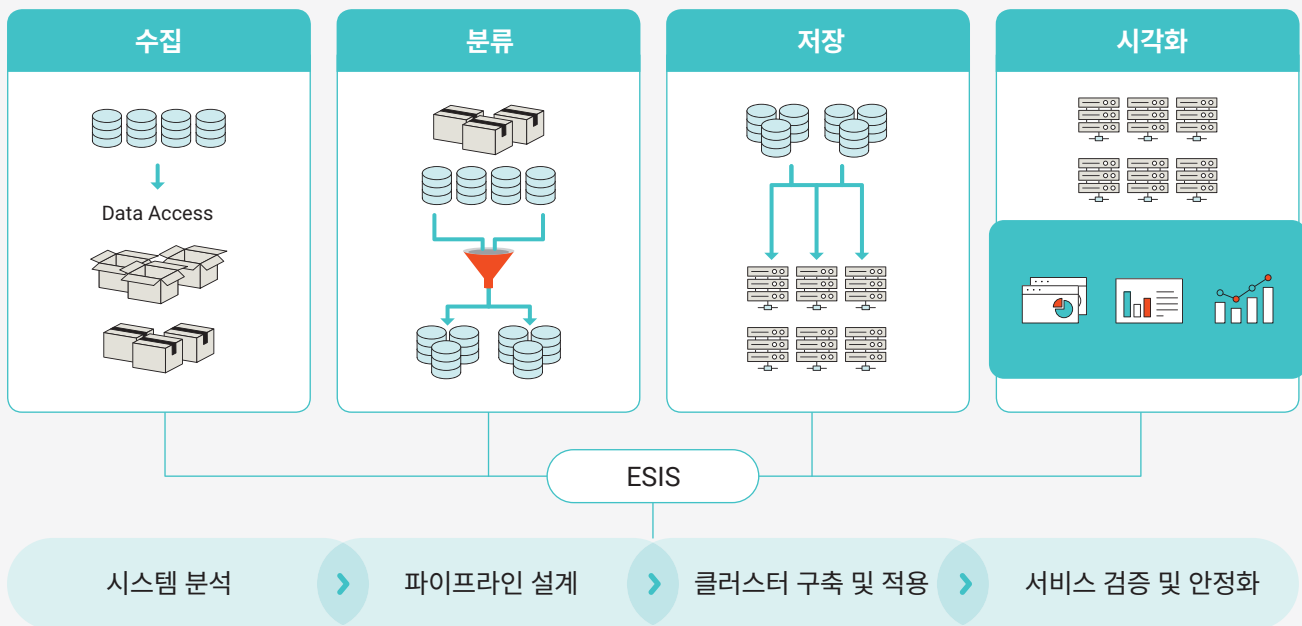

DATA SERVICE

ESIS

ELASTIC STACK
IMPLEMENTATION SERVICE

Elastic Stack 컨설팅 및 구축

Elastic Stack(오픈소스)를 활용하여 데이터를 수집, 적재, 분석, 머신러닝까지 **ALL in ONE**으로 제공하는 컨설팅 및 구축 서비스입니다. **비전문가도 쉽게 접근**이 가능하도록 설계하고, 비즈니스 니즈에 맞는 **다양한 서비스와 고성능의 안정적인 분석환경**을 신속하게 구축해드립니다.

오픈소스 기술을 통한 분석 경쟁력

어떤 상황에 필요한가요?

- 다양한 유형의 데이터를 검색하고 분석하고자 하는 경우
- 다양한 시스템의 서비스 분석과 모니터링이 필요한 경우
- 네트워크 트래픽 분석과 시스템 이상 징후 파악이 필요한 경우
- 하나의 솔루션에서 데이터 수집, 적재 및 분석 모두를 해결하고자 하는 경우

구축 방법

데이터 수집, 분류, 저장, 시각화를 ALL in ONE으로 제공합니다.

다양한 개발경험을 기반으로 비즈니스 환경에 적합한 서비스를 제공합니다.

기대효과

- 비즈니스 상황에 맞는 비용 효율적인 안정적인 클러스터 구축
- 네트워크 트래픽 검색 및 머신러닝을 통한 이상 징후 탐지 등 다양한 분석 서비스 제공
- 다양한 클러스터 구성 옵션 제공 : On-premise/ Elastic Cloud/ Elastic Cloud Seoul
- Elastic Stack 활용 솔루션 개발과 운영 노하우 제공
- 데이터 아키텍처 현대화 및 신속한 비즈니스 통찰력 확보

메가존클라우드 데이터서비스 장점

EXPERTISE

- 클라우드 아키텍처 및 서비스에 대한 전문성
- 데이터설계 / 구축 / 분석에 대한 경쟁력
- 교육 및 전문 Certification

Cloud Ecosystem PARTNERS

- Elastic 공식 파트너 사
- ISV : ETL, BI, Analytics에 특화된 전문 솔루션 경쟁력
- Partners : 전문컨설팅, AI/ ML Startup, SI