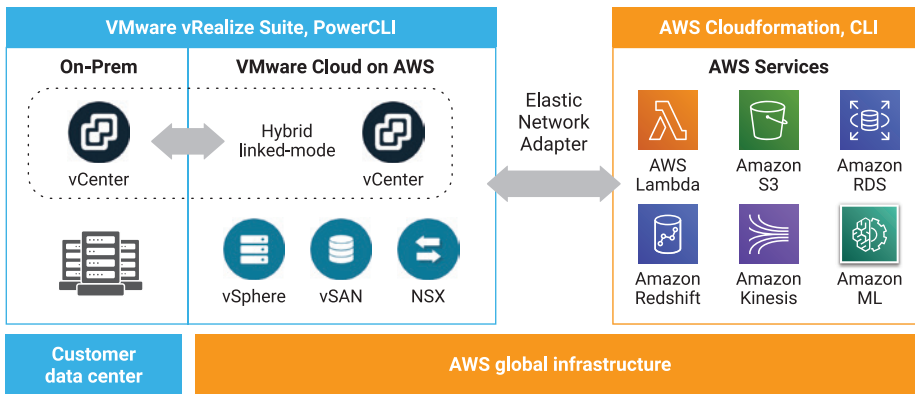

# VMware Cloud™ on AWS

기업고객을 위한 최적의 VMware Cloud on AWS 환경

국내 최고의 하이브리드 클라우드 아키텍처 전문가 그룹이 구축하고 관리해 드립니다!

## VMware Cloud on AWS는?

VMware Cloud on AWS는 AWS와 VMware의 파트너십을 통해 개발된 통합 클라우드 서비스입니다. 기업 고객은 VMware Cloud on AWS를 통해 On-premise의 VMware vSphere 기반 환경을 Amazon Elastic Compute Cloud (Amazon EC2) Bare-metal 인프라로 안전하고 민첩하게 확장 및 마이그레이션이 가능하며, 고도의 성능 및 안정성, 보안, 혁신을 요구하는 SAP, Oracle, SQL Server 등과 같은 중요 애플리케이션을 위한 서비스를 구현할 수 있습니다.